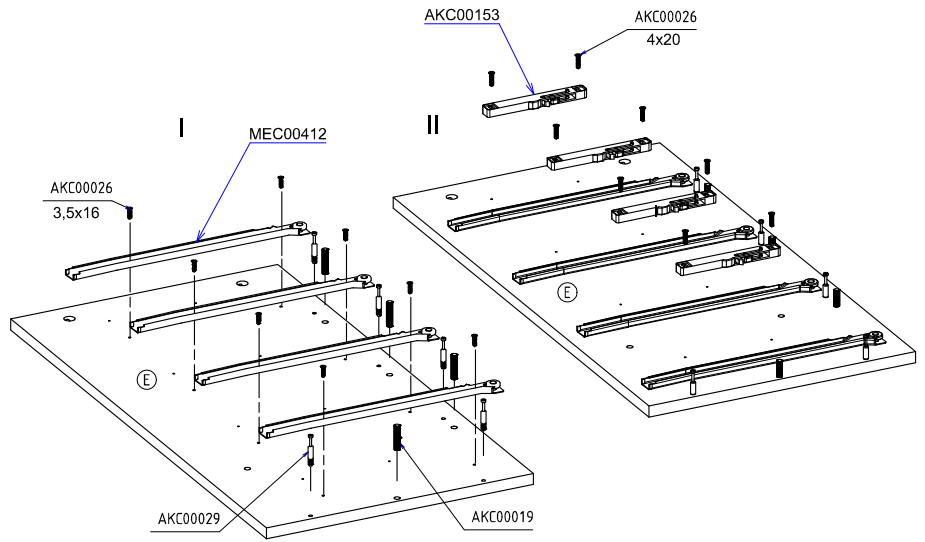

NOR-05 KOMODA 4SW

L-120 H-79 D-42

x 12 AKC00019	x 32 AKC00120	x 32 AKC00004	x 18 AKC00029	x 18 AKC00151	x 18 AKC00004	 50 min
x 4 ZAW00013	x 16 AKC00023	x 4 AKC00018	x 8 AKC00036	x 76 3,5x16 AKC00026	x 16 3,5x30 AKC00026	
x 8 AKC00026	x 4 AKC00153	x 100 AKC00018	x 1 AKC00017	x 6 UCH00037	x 4 NOG00039 Biala/White	

1

2

3

4

5

6

7

8

9

x 4

x 4

10