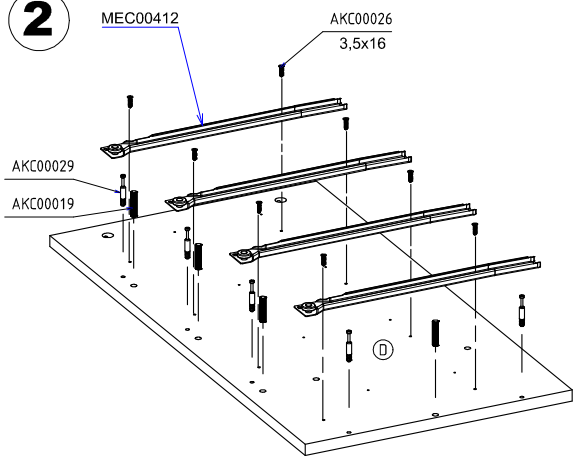

NOR-05 KOMODA 4SW

L-120 H-79 D-42

x 12 AKC00019	x 32 AKC00120	x 32 AKC00004	x 18 AKC00029	x 18 AKC00151	x 18 AKC00004	 50 min
x 4 ZAW00013	x 16 AKC00023	x 4 AKC00018	x 8 AKC00036	x 76 3,5x16 AKC00026	x 16 3,5x30 AKC00026	
x 8 AKC00026	x 4 AKC00153	x 100 AKC00018	x 1 AKC00017	x 6 UCH00037	x 4 NOG00039 Biala/White	

1

2

3

4

5

6

7

8

9

x 4

x 4

10