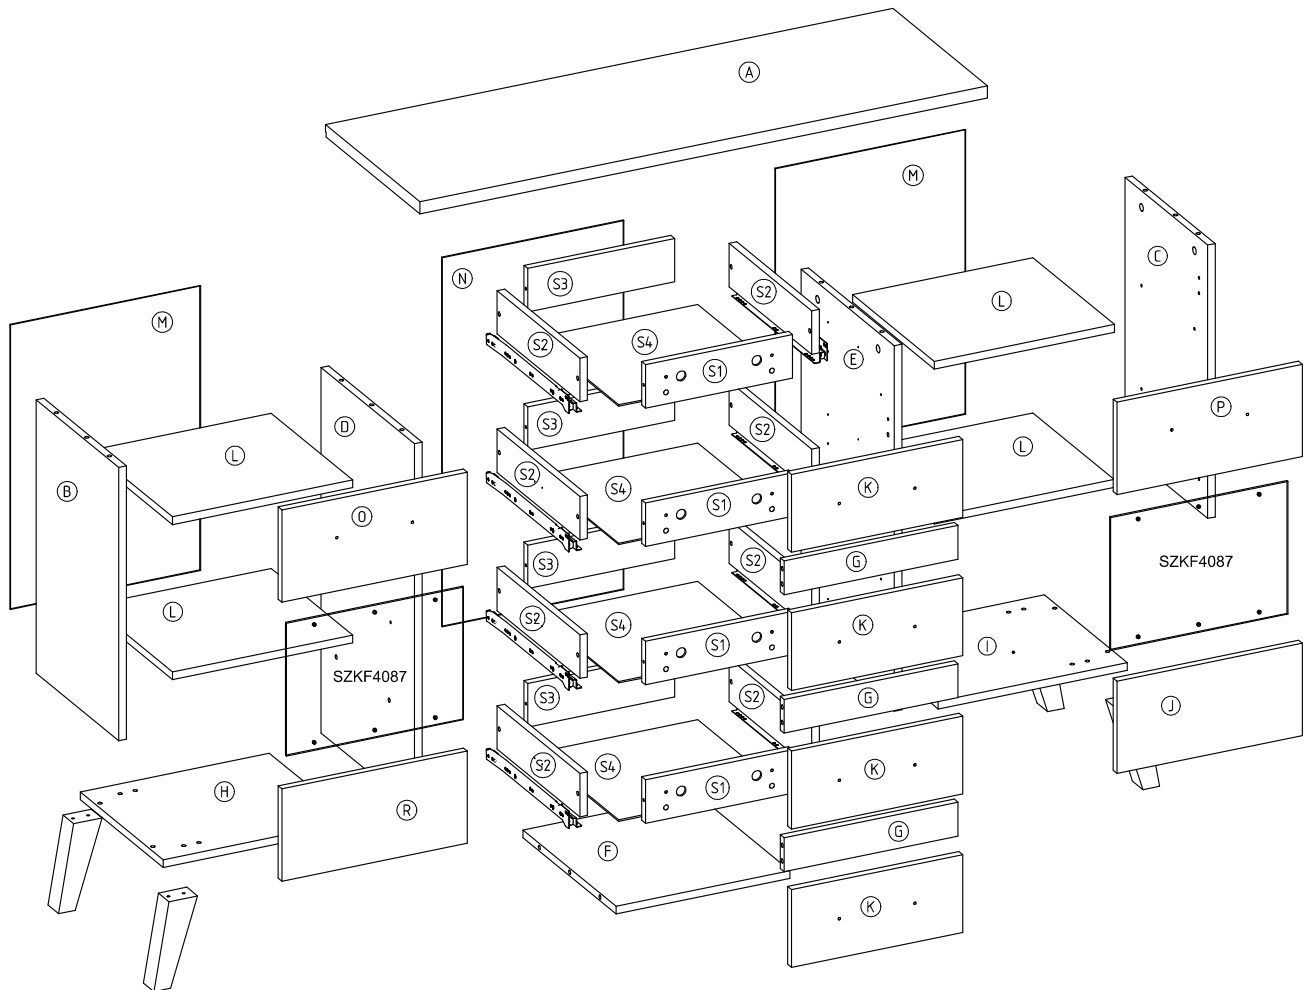

NOR-05 KOMODA 4SW

L-120 H-79 D-42

x 12 AKC00019	x 32 AKC00120	x 32 AKC00004	x 18 AKC00029	x 18 AKC00151	x 18 AKC00004	 50 min
x 4 ZAW00013	x 16 AKC00023	x 4 AKC00018	x 8 AKC00036	x 76 3,5x16 AKC00026	x 16 3,5x30 AKC00026	
x 8 AKC00026	x 4 AKC00153	x 100 AKC00018	x 1 AKC00017	x 6 UCH00037	x 4 NOG00039 Biala/White	

1

2

3

4

5

6

7

8

9

x 4

x 4

10